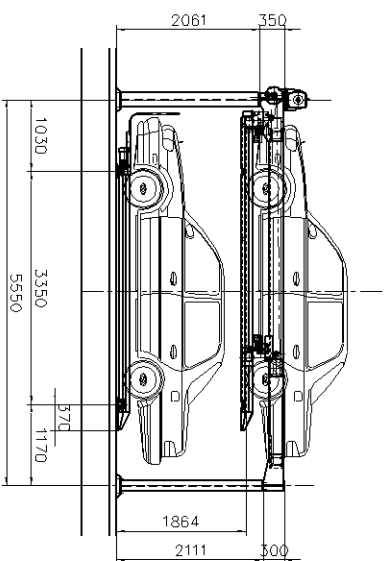

주차장 평면도

주차장 정면도

주차장 측면도

<b>(주) KOSTEC 엔지니어링</b>		SCALE	1/50	DATE	08.27
PLANT	FACTORY	UNIT	ROOM	SECTION	
TITLE 2단 PUZZLE 7대용 LAYOUT		DRW. NO.	DATE	DRW. NO.	DATE
DESIGN	CHK	APP	DATE	CHK	DATE
DATE					
PROJECT NO. KPP-2P-LO-003					