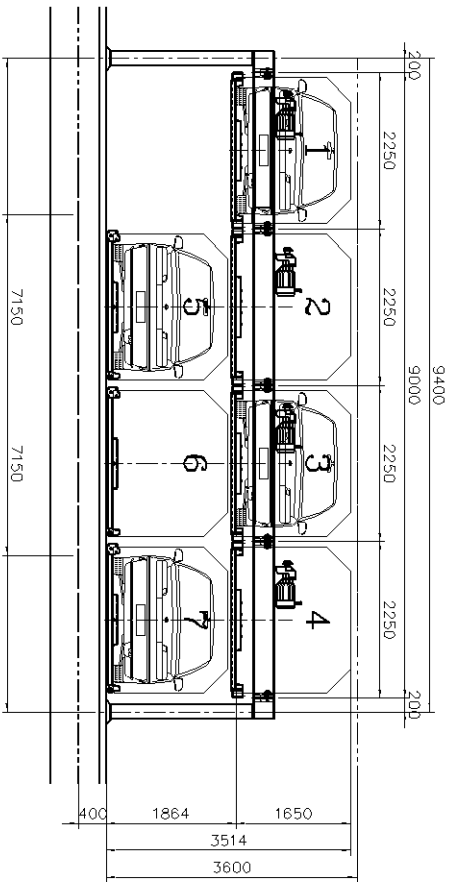

주차장 평면도

주차장 정면도

주차장 측면도

<b>(주) KOSTEC 엔지니어링</b>		SCALE	1/50	DATE	08.27
PLANT	FACTORY	UNIT	ROOM	SECTION	
TITLE 2단 PUZZLE 7대용 LAYOUT		DRW. NO.	DATE	DRW. NO.	DATE
DESIGN	CHK	APP	DATE	CHK	DATE
DATE					
PROJECT NO. KPP-2P-LO-003					